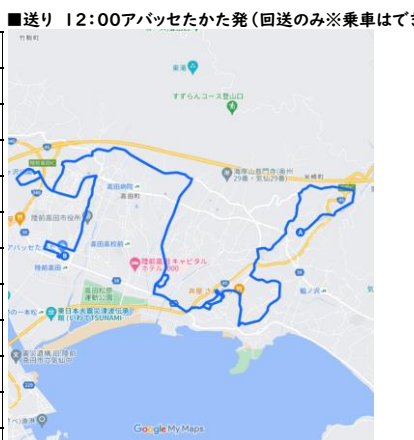

火曜日 末崎町ルート(1便) ※時間は目安です。状況により遅れる可能性があります。

NO	時間	経路
★	8:50 出発	小友地区コミュニティセンター
1	8:55	泊里漁港前
2	9:00	碁石海岸レストハウス様前
3	9:05	消防団 四分団五部屯所前
4	9:11	末崎保育園前ロータリー
5	9:18	小友地区コミュニティセンター
6	9:22	市営住宅西下団地
7	9:24	マイヤアップルロード店
8	9:30	市営住宅中田団地
9	9:35 着予定	アバッセたかた
★	11:00 出発	送り アバッセたかた発

矢作町ルート(2便) ※時間は目安です。状況により遅れる可能性があります。

NO	時間	経路
★	10:00 出発	佐々木新聞店様前(旧Yショップ様)
1	10:10	矢作駅前
2	10:15	高田レミコン様前
3	10:20	竹駒郵便局前
4	10:24	ローソン陸前高田大隈店様前
5	10:30	橋ヶ沢アパート前
6	10:33	市営住宅鳴石団地
7	10:38 着予定	アバッセたかた
★	12:10 出発	送り アバッセたかた発

月曜日～金曜日の午後便(高田町内) 高田町ルート(3便) ※時間は目安です。状況により遅れる可能性があります。

NO	時間	経路
★	13:10 出発	アバッセたかた
1	13:15	市営住宅中田団地
2	13:20	サンビレッジ高田前
3	13:23	和野会館前
4	13:25	ローソン陸前高田大隈店様前
5	13:29	橋ヶ沢アパート前
6	13:32	市営住宅鳴石団地
7	13:35 着予定	アバッセたかた
★	14:40 出発	送り アバッセたかた発

水曜日 米崎町ルート(1便) ※時間は目安です。状況により遅れる可能性があります。

NO	時間	経路
★	8:50 出発	上浜田構造改善センター前
1	8:52	保呂羽神社前
2	8:55	姥石神社前
3	9:00	米崎保育園前
4	9:10	脇ノ沢団地
5	9:15	松峰団地 松峰公民館前
6	9:20	市営住宅中田団地
7	9:25	サンビレッジ高田前
8	9:28	ローソン陸前高田大隈店様前
9	9:31	市営住宅鳴石団地
10	9:36 着予定	アバッセたかた
★	11:00 出発	送り アバッセたかた発