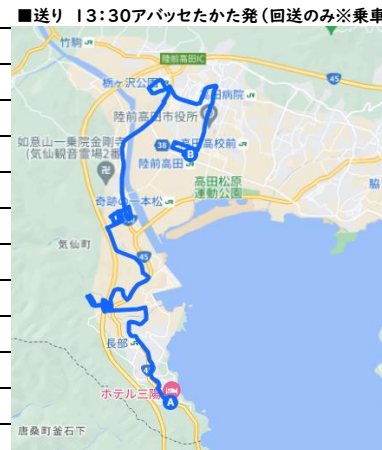

木曜日

小友町・広田町ルート(1便)

※時間は目安です。状況により遅れる可能性があります。

気仙町ルート(2便)

※時間は目安です。状況により遅れる可能性があります。

■お迎え 8:50~

NO	時間	経路
★	8:50 出発	矢の浦停留所前
1	8:55	大陽公民館前
2	9:00	市営住宅大野団地
3	9:03	広田漁協前
4	9:06	久保公民館前
5	9:12	ヤマザキYショップ高田広田店様前
6	9:18	小友地区コミュニティセンター
7	9:22	市営住宅西下団地
8	9:24	マイヤアップロード店
9	9:30	市営住宅中田団地
10	9:35 着予定	アバッセたかた
★	11:00 出発	送り アバッセたかた発

■お迎え 10:00~

NO	時間	経路
★	10:00 出発	ホテル三陽様前
1	10:02	大舟旅館様前
2	10:04	武蔵野フーズ様前
3	10:10	上長部団地
4	10:15	月山団地
5	10:20	長部団地前
6	10:25	今泉団地前
7	10:30	橋ヶ沢アパート前
8	10:33	市営住宅鳴石団地
9	10:38 着予定	アバッセたかた
★	12:00 出発	送り アバッセたかた発