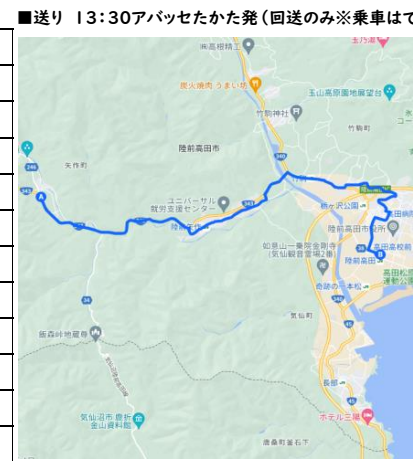

■お迎え 10:00~

NO	時間	経路
★	10:00 出発	佐々木新聞店様前(旧Yショップ様)
1	10:10	矢作駅前
2	10:15	高田レミコン様前
3	10:20	竹駒郵便局前
4	10:24	ローソン陸前高田大限店様前
5	10:30	橋ヶ沢アパート前
6	10:33	市営住宅鳴石団地
7	10:38 着予定	アバッセたかた
★	12:10 出発	送り アバッセたかた発