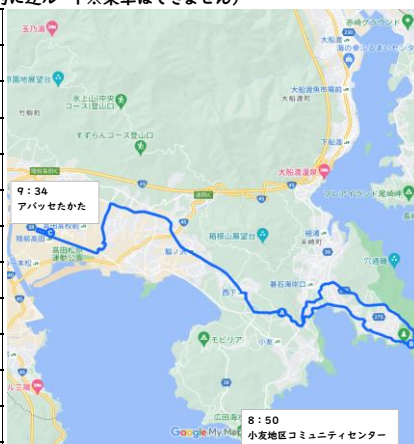

■お問合せ先 マイヤ高田店 ☎0192-55-5161
2023.10.30改正

月曜日 小友町・広田町ルート(1便) ※時間は目安です。状況により遅れる可能性があります。

NO	時間	経路
★	8:50 出発	矢の浦停留所前
1	8:55	大陽公民館前
2	9:00	市営住宅大野団地
3	9:03	広田漁協前
4	9:06	久保公民館前
5	9:12	ヤマザキYショップ高田広田店様前
6	9:18	小友地区コミュニティセンター
7	9:22	市営住宅西下団地
8	9:24	マイヤアップルロード店
9	9:30	市営住宅中田団地
10	9:35 着予定	アバッセたかた
★	11:00 出発	送り アバッセたかた発

気仙町ルート(2便) ※時間は目安です。状況により遅れる可能性があります。

NO	時間	経路
★	10:00 出発	ホテル三陽様前
1	10:02	大舟旅館様前
2	10:04	武蔵野フーズ様前
3	10:10	上長部団地
4	10:15	月山団地
5	10:20	長部団地前
6	10:25	今泉団地前
7	10:30	橋ヶ沢アパート前
8	10:33	市営住宅鳴石団地
9	10:38 着予定	アバッセたかた
★	12:00 出発	送り アバッセたかた発

月曜日～金曜日の午後便(高田町内) 高田町ルート(3便) ※時間は目安です。状況により遅れる可能性があります。

NO	時間	経路
★	13:10 出発	アバッセたかた
1	13:15	市営住宅中田団地
2	13:20	サンビレッジ高田前
3	13:23	和野会館前
4	13:25	ローソン陸前高田大隈店様前
5	13:29	橋ヶ沢アパート前
6	13:32	市営住宅鳴石団地
7	13:35 着予定	アバッセたかた
★	14:40 出発	送り アバッセたかた発

火曜日 末崎町ルート(1便) ※時間は目安です。状況により遅れる可能性があります。

NO	時間	経路
★	8:50 出発	小友地区コミュニティセンター
1	8:55	泊里漁港前
2	9:00	碁石海岸レストハウス様前
3	9:05	消防団 四分団五部屯所前
4	9:11	末崎保育園前ロータリー
5	9:18	小友地区コミュニティセンター
6	9:22	市営住宅西下団地
7	9:24	マイヤアップルロード店
8	9:30	市営住宅中田団地
9	9:35 着予定	アバッセたかた
★	11:00 出発	送り アバッセたかた発