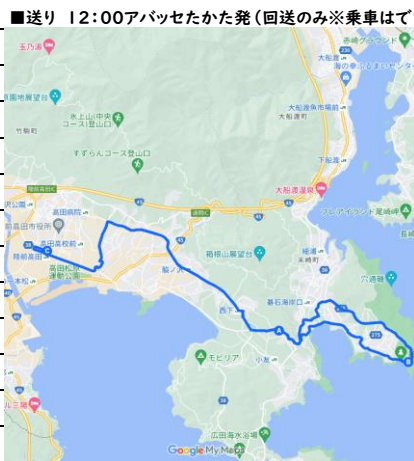

金曜日

末崎町ルート(1便)

※時間は目安です。状況により遅れる可能性があります。

矢作町ルート(2便)

※時間は目安です。状況により遅れる可能性があります。

■お迎え 8:50~

NO	時間	経路
★	8:50 出発	小友地区コミュニティセンター
1	8:55	泊里漁港前
2	9:00	碁石海岸レストハウス様前
3	9:05	消防団 四分団五部屯所前
4	9:11	末崎保育園前ロータリー
5	9:18	小友地区コミュニティセンター
6	9:22	市営住宅西下団地
7	9:24	マイヤアップロード店
8	9:30	市営住宅中田団地
9	9:35 着予定	アバッセたかた
★	11:00 出発	送り アバッセたかた発